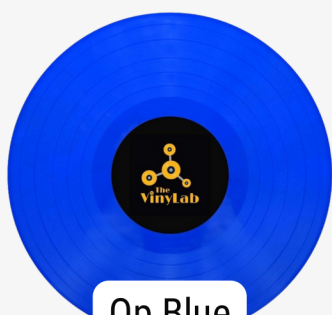

# Category: Opaque

Solid color, non-transparent with a high-shine finish.

Op Black

Op Blue

Op Bright Orange

Op Brown

Op Deep Purple

Op Duckie Yellow

Op Green

Op Lime Green Monster

Op Maroon

Op Metallic Gold

Op Metallic Silver

Op Pink

Op Red

Op Sky Blue